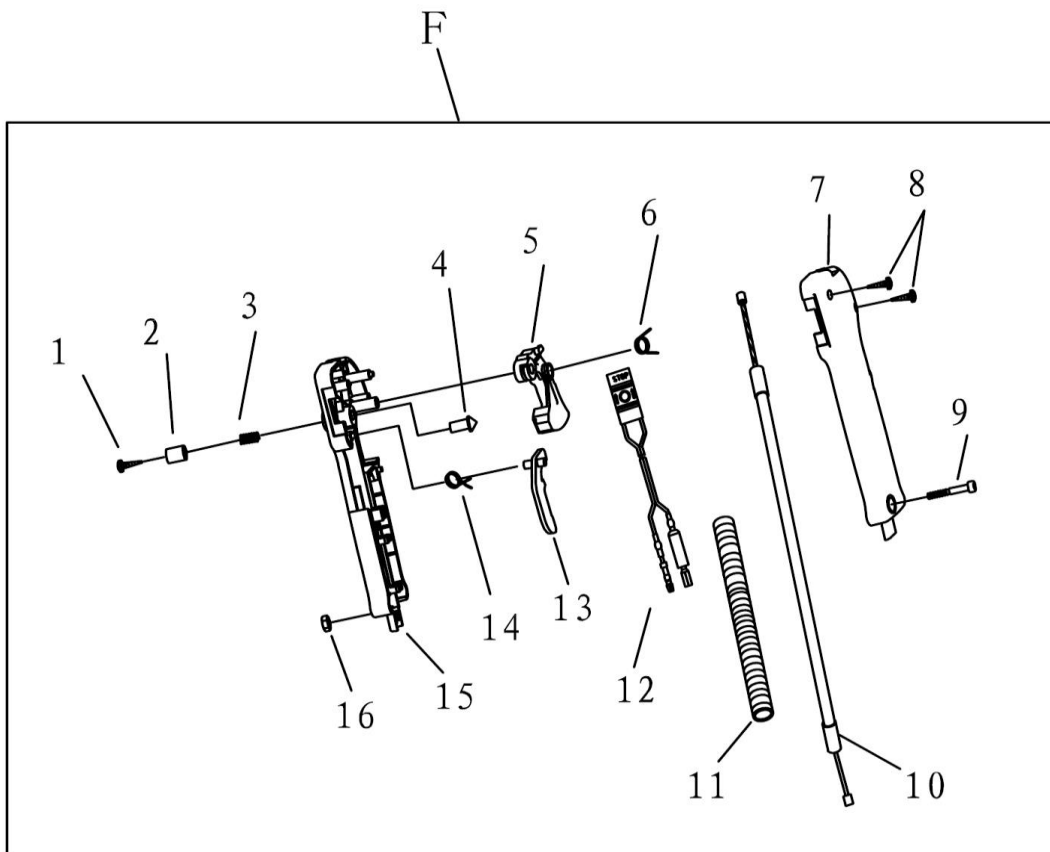

BC 900 S - F

No	Code	Name	Qty	No	Code	Name	Qty
F	010847	Lever Ass'y		24			
1		Screw ST2. 9X13	1	25			
2		Button	1	26			
3		Spring	1	27			
4		Lock pin	1	28			
5		Hand grip	1	29			
6		Spring	1	30			
7		Box,Right	1	31			
8		Screw ST2. 9X 18	3	32			
9		Screw M5X30	1	33			
10		Cable comp.	1	34			
11		Tube	0.8m	35			
12		Stop Button comp.	1	36			
13		Hand Grip	1	37			
14		Spring	1	38			
15		Box,Left	1	39			
16		Nut M5	1	40			
17				41			
18				42			
19				43			
20				44			
21				45			
22				46			
23				47