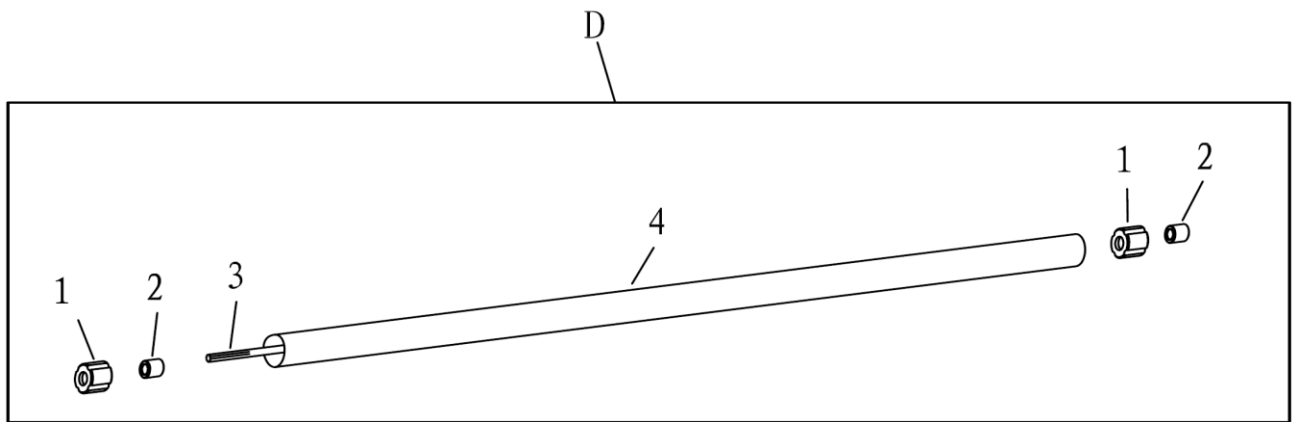

BC 900 S - Gear Case Ass' y

No	Code	Name	Qty	No	Code	Name	Qty
A	010838	Gear Case Ass' y		24			
1		Stop Ring 26	1	25			
2		Stop Ring 10	1	26			
3		Bearing 6000-2RS/P6	1	27			
4		Bearing 6000/P6	2	28			
5		Pinion	1	29			
6		Screw M5X20	1	30			
7		Screw M5X 12	4	31			
8		Bolt M5X12	1	32			
9		Gear Case	1	33			
10		Safety Guard	1	34			
11	10850	Gear	1	35			
12		Gear Shaft	1	36			
13		Bearing 6002—2RS/P6	1	37			
14		Stop Ring 32	1	38			
15		Holder A	1	39			
16	10839	Holder B	1	40			
17	010840	Washer 10	1	41			
18		Left Nut	1	42			
19	010841	Pin 2X16	1	43			
20				44			
21				45			
22				46			
23				47			

BC 900 S - B

No	Code	Name	Qty	No	Code	Name	Qty
B				24			
1	022033	Handle	1	25			
2	10853	Grip Left	1	26			
3		Grip Left	1	27			
4		Bolt M6X25	4	28			
5		Cap, Upper	1	29			
6		Bracket	1	30			
7		Rubber Washer	1	31			
8		Cap, Lower	1	32			
9		Bolt M6X40	4	33			
10				34			
11				35			
12				36			
13				37			
14				38			
15				39			
16				40			
17				41			
18				42			
19				43			
20				44			
21				45			
22				46			
23				47			

BC 900 S - C

No	Code	Name	Qty	No	Code	Name	Qty
C		Clutch Comp.		24			
1	13481	Clutch Drum Comp.	1	25			
2	010723	Stop Ring 35	1	26			
3	10771	Bearing 6202-2RZ/P6	1	27			
4		Stop Ring 15	1	28			
5	010843	Linker	1	29			
6	013436	Rubber Cover	1	30			
7		Screw M5X 12	1	31			
8		Screw M5X25	2	32			
9	010845	Clamp A	1	33			
10	010844	Clamp B	1	34			
11		Screw M6X25	4	35			
12				36			
13				37			
14				38			
15				39			
16				40			
17				41			
18				42			
19				43			
20				44			
21				45			
22				46			
23				47			

BC 900 S - D

No	Code	Name	Qty	No	Code	Name	Qty
D	10842	Pipe Comp.	1	24			
1		Rubber Cover	6	25			
2		Oil-bearing	6	26			
3		Drive Shaft	1	27			
4		Pipe	1	28			
5				29			
6				30			
7				31			
8				32			
9				33			
10				34			
11				35			
12				36			
13				37			
14				38			
15				39			
16				40			
17				41			
18				42			
19				43			
20				44			
21				45			
22				46			
23				47			