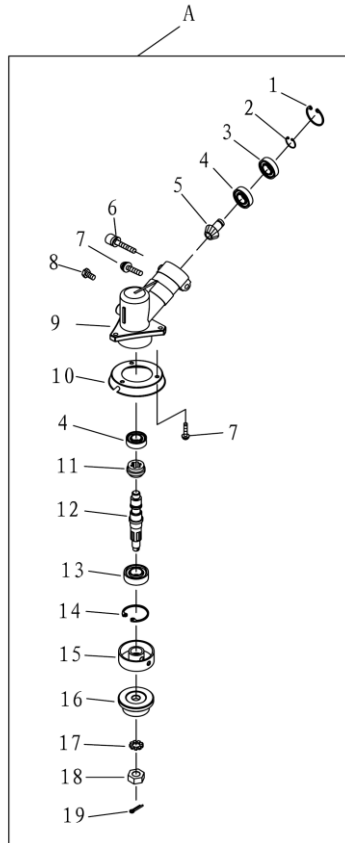

BC 900 S - Gear Case Ass' y

No	Code	Name	Qty	No	Code	Name	Qty
A	010838	Gear Case Ass' y		24			
1		Stop Ring 26	1	25			
2		Stop Ring 10	1	26			
3		Bearing 6000-2RS/P6	1	27			
4		Bearing 6000/P6	2	28			
5		Pinion	1	29			
6		Screw M5X20	1	30			
7		Screw M5X 12	4	31			
8		Bolt M5X12	1	32			
9		Gear Case	1	33			
10		Safety Guard	1	34			
11	10850	Gear	1	35			
12		Gear Shaft	1	36			
13		Bearing 6002—2RS/P6	1	37			
14		Stop Ring 32	1	38			
15		Holder A	1	39			
16	10839	Holder B	1	40			
17	010840	Washer 10	1	41			
18		Left Nut	1	42			
19	010841	Pin 2X16	1	43			
20				44			
21				45			
22				46			
23				47			

BC 900 S - B

No	Code	Name	Qty	No	Code	Name	Qty
B				24			
1	022033	Handle	1	25			
2	10853	Grip Left	1	26			
3		Grip Left	1	27			
4		Bolt M6X25	4	28			
5		Cap, Upper	1	29			
6		Bracket	1	30			
7		Rubber Washer	1	31			
8		Cap, Lower	1	32			
9		Bolt M6X40	4	33			
10				34			
11				35			
12				36			
13				37			
14				38			
15				39			
16				40			
17				41			
18				42			
19				43			
20				44			
21				45			
22				46			
23				47			

BC 900 S - C

No	Code	Name	Qty	No	Code	Name	Qty
C		Clutch Comp.		24			
1	13481	Clutch Drum Comp.	1	25			
2	010723	Stop Ring 35	1	26			
3	10771	Bearing 6202-2RZ/P6	1	27			
4		Stop Ring 15	1	28			
5	010843	Linker	1	29			
6	013436	Rubber Cover	1	30			
7		Screw M5X 12	1	31			
8		Screw M5X25	2	32			
9	010845	Clamp A	1	33			
10	010844	Clamp B	1	34			
11		Screw M6X25	4	35			
12				36			
13				37			
14				38			
15				39			
16				40			
17				41			
18				42			
19				43			
20				44			
21				45			
22				46			
23				47			