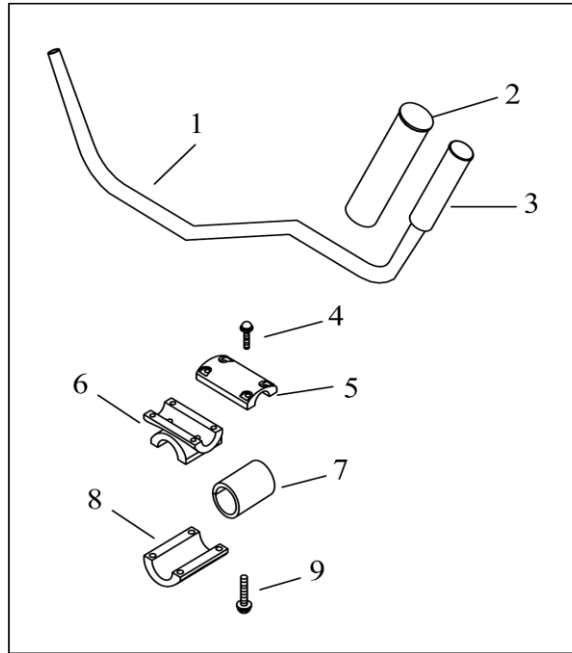

BC 900 S - Gear Case Ass' y

No	Code	Name	Qty	No	Code	Name	Qty
A	010838	Gear Case Ass' y		24			
1		Stop Ring 26	1	25			
2		Stop Ring 10	1	26			
3		Bearing 6000-2RS/P6	1	27			
4		Bearing 6000/P6	2	28			
5		Pinion	1	29			
6		Screw M5X20	1	30			
7		Screw M5X 12	4	31			
8		Bolt M5X12	1	32			
9		Gear Case	1	33			
10		Safety Guard	1	34			
11	10850	Gear	1	35			
12		Gear Shaft	1	36			
13		Bearing 6002—2RS/P6	1	37			
14		Stop Ring 32	1	38			
15		Holder A	1	39			
16	10839	Holder B	1	40			
17	010840	Washer 10	1	41			
18		Left Nut	1	42			
19	010841	Pin 2X16	1	43			
20				44			
21				45			
22				46			
23				47			

BC 900 S - B

No	Code	Name	Qty	No	Code	Name	Qty
B				24			
1	022033	Handle	1	25			
2	10853	Grip Left	1	26			
3		Grip Left	1	27			
4		Bolt M6X25	4	28			
5		Cap, Upper	1	29			
6		Bracket	1	30			
7		Rubber Washer	1	31			
8		Cap, Lower	1	32			
9		Bolt M6X40	4	33			
10				34			
11				35			
12				36			
13				37			
14				38			
15				39			
16				40			
17				41			
18				42			
19				43			
20				44			
21				45			
22				46			
23				47			

BC 900 S - C

No	Code	Name	Qty	No	Code	Name	Qty
C		Clutch Comp.		24			
1	13481	Clutch Drum Comp.	1	25			
2	010723	Stop Ring 35	1	26			
3	10771	Bearing 6202-2RZ/P6	1	27			
4		Stop Ring 15	1	28			
5	010843	Linker	1	29			
6	013436	Rubber Cover	1	30			
7		Screw M5X 12	1	31			
8		Screw M5X25	2	32			
9	010845	Clamp A	1	33			
10	010844	Clamp B	1	34			
11		Screw M6X25	4	35			
12				36			
13				37			
14				38			
15				39			
16				40			
17				41			
18				42			
19				43			
20				44			
21				45			
22				46			
23				47			

BC 900 S - D

No	Code	Name	Qty	No	Code	Name	Qty
D	10842	Pipe Comp.	1	24			
1		Rubber Cover	6	25			
2		Oil-bearing	6	26			
3		Drive Shaft	1	27			
4		Pipe	1	28			
5				29			
6				30			
7				31			
8				32			
9				33			
10				34			
11				35			
12				36			
13				37			
14				38			
15				39			
16				40			
17				41			
18				42			
19				43			
20				44			
21				45			
22				46			
23				47			