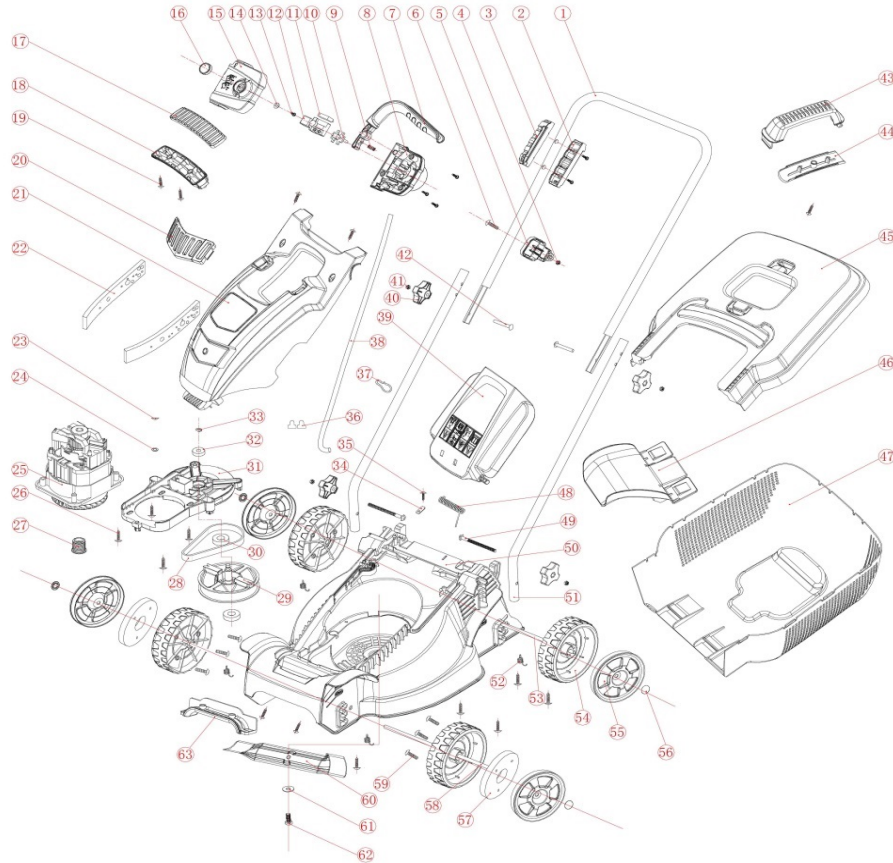

Villy 1200 P

No	Code	Name	Qty	No	Code	Name	Qty
1	036742	upper handle	1	25	036744	motor	1
2		down fixation	1	26		nonstandard bolt ST5x20	9
3		upper fixation	1	27	032808	Motor pulley	1
4		nut M5	1	28	032815	belt 7PJ451	1
5		hook	1	29	032842	pulley insert mould	1
6		bolt M5x16	1	30		bearing	2
7	038935	trigger	1	31	032800	motor plate	1
8	038956	switchbox lower	1	32	014302	bearing 607Z	1
9		trigger spring	1	33		circlip	1
10		framework pin	1	34		washer	1
11		capacitance	1	35		bolt	2
12	036743	switch	1	36		impaction	2
13		bolt ST4x8	1	37		cable hook	1
14		washer	1	38		wire	1
15	038956	switchbox upper	1	39	038958	safety flap	1
16		button	1	40		knob	4
17		motor cover handle	1	41		nut M6	4
18		handle cover	1	42		bolt M6x45	2
19		bolt ST4x16	10	43		grassbox handle	1
20		decorate block	1	44		grassbox handle cover	1
21	038950	motor cover	1	45	038960	upper grassbox	1
22		filter	2	46		tongue	1
23		clip washer	1	47		lower grassbox	1
24		washer	1	48		safety flap spring	1

Villy 1200 P

No	Code	Name	Qty	No	Code	Name	Qty
49		bolt	2	97			
50	038990	deck	1	98			
51	036745	lower handle	1	99			
52	038962	adjust spring	4	100			
53	036746	rear wheel axes	1	101			
54	38951	wheel	4	102			
55		wheel cover	4	103			
56		star lock domed	4	104			
57		block	2	105			
58	036747	front wheel axes	1	106			
59		bolt M5x12	6	107			
60	036748	blade	1	108			
61		washer	1	109			
62	032833	bolt M8x20	1	110			
63		deck handle	1	111			
64				112			
65				113			
66				114			
67				115			
68				116			
69				117			
70				118			
71				119			
72				120			
73				121			
74				122			
75				123			
76				124			
77				125			
78				126			
79				127			
80				128			
81				129			
82				130			
83				131			
84				132			
85				133			
86				134			
87				135			
88				136			
89				137			
90				138			
91				139			
92				140			
93				141			
94				142			
95				143			
96				144			